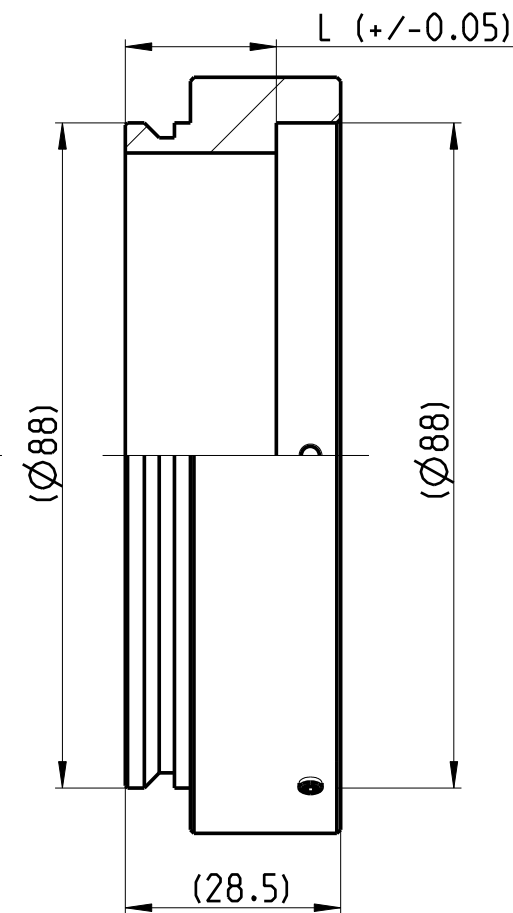

1:2

1:2

1:2

1:2

1:2

Extension L:	Product number	Item
20 mm	CP000423	allPIXA-Tubus-7k 20mm
40 mm	CP000424	allPIXA-Tubus-7k 40mm
60 mm	CP000425	allPIXA-Tubus-7k 60mm
80 mm	CP000426	allPIXA-Tubus-7k 80mm
100 mm	CP000427	allPIXA-Tubus-7k 100mm

		Tol. ISO 8015 DIN 2768 - mH		ISO 1302		Massstab 1:1	
				Datum: 29.02.2012 Name: Sulger Gepr.: -		1)	
				Chromosens GmbH Max-Stromeyerstr. 116 GER 78467 Konstanz		allPIXA Tubus 7k xx mm	
1 00M0000 Zust Mitteilung		29.02.2012 Datum		Sulger Name		Blatt 1 -	
						CM060-B305-VOX-C	