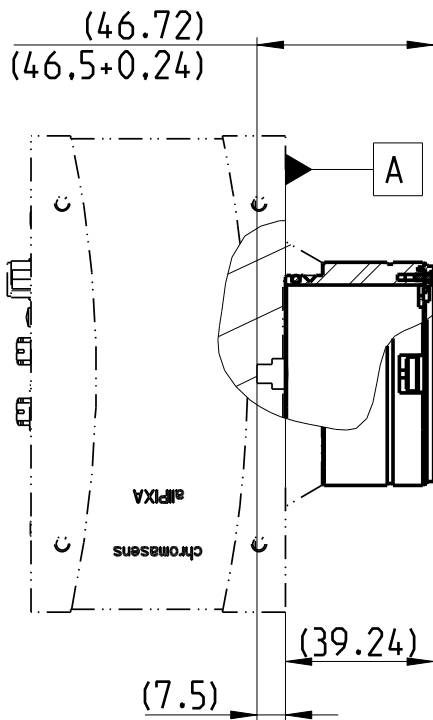

CONFIDADO COMO SECRETO INDUSTRIAL .
NOS RESERVAMOS TODOS LOS DERECHOS

Als Betriebsgeheimnis anvertraut ,
Alle Rechte vorbehalten

PROPRIETARY DATA, COMPANY CONFIDENTIAL.
ALL RIGHTS RESERVED

ISO 128 		Tol ISO 8015 DIN 2768 - mH		ISO 1302		Massstab 1:1	
						BOM_CP000385	
				Datum: 29.02.2012		- F-Mount Adapter allPIXA -	
				Name: Sulger			
				Gepr.: -			
				-			
2	00M0000	29.02.2012	Sulger	Chromasens GmbH Max-Strömeierstr.116 GER 78464 Konstanz		Blatt	
Zust	Mitteilung	Datum	Name			1 -	
						CM060-B420-V20-C	