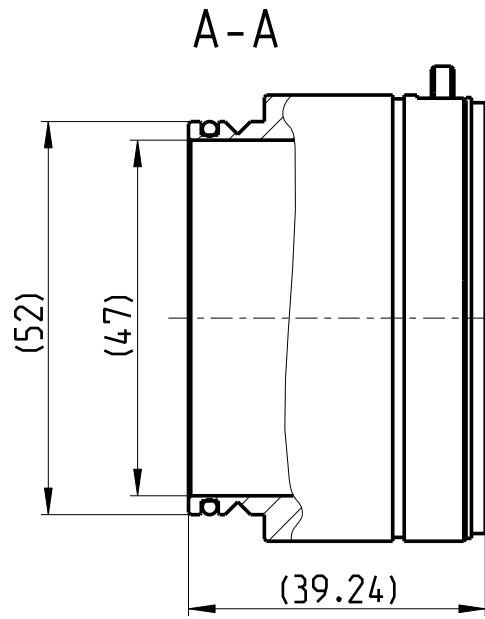

CONFIDADO COMO SECRETO INDUSTRIAL .
NOS RESERVAMOS TODOS LOS DERECHOS

Als Betriebsgeheimnis anvertraut ,
Alle Rechte vorbehalten

PROPRIETARY DATA, COMPANY CONFIDENTIAL.
ALL RIGHTS RESERVED

ISO 128 		Tol ISO 8015 DIN 2768 - mH		ISO 1302		Massstab 1:1	
						BOM_CP000385	
				Datum: 29.02.2012		- F-Mount Adapter allPIXA -	
				Name: Sulger			
				Gepr.: -			
				-			
2	00M0000	29.02.2012	Sulger	Chromasens GmbH Max-Strömeierstr.116 GER 78464 Konstanz		Blatt	
Zust	Mitteilung	Datum	Name			1 -	
						CM060-B420-V20-C	