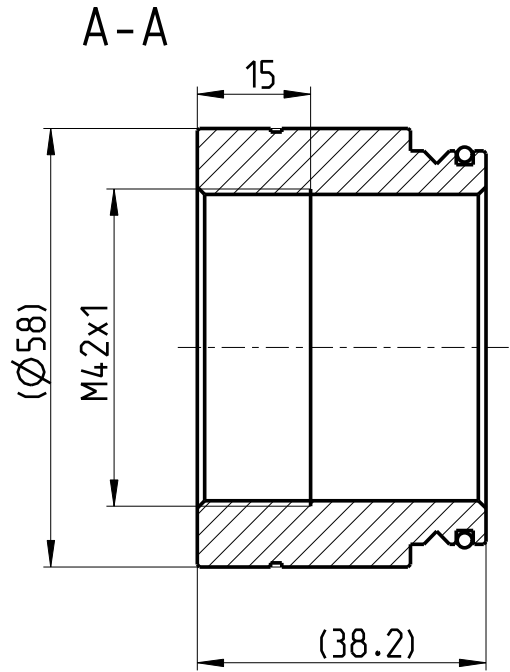

CONFIDADO COMO SECRETO INDUSTRIAL .  
NOS RESERVAMOS TODOS LOS DERECHOS

Als Betriebsgeheimnis anvertraut ,  
Alle Rechte vorbehalten

PROPRIETARY DATA, COMPANY CONFIDENTIAL.  
ALL RIGHTS RESERVED

ISO 128 				Massstab 1:1	
				BOM_CP000434	
				Datum: 16.05.12	- allPIXA 4k Adapter-M4.2x1 A45.46
				Name: Bott	
				Gepr.: -	
2	CN_CP000383-4	31.01.2013	Sulger	Chromasens GmbH Max-Strömeyerstr.116 GER 78464 Konstanz	Blatt
Zust	Mitteilung	Datum	Name		1 -
					CM060-B420-V4-C