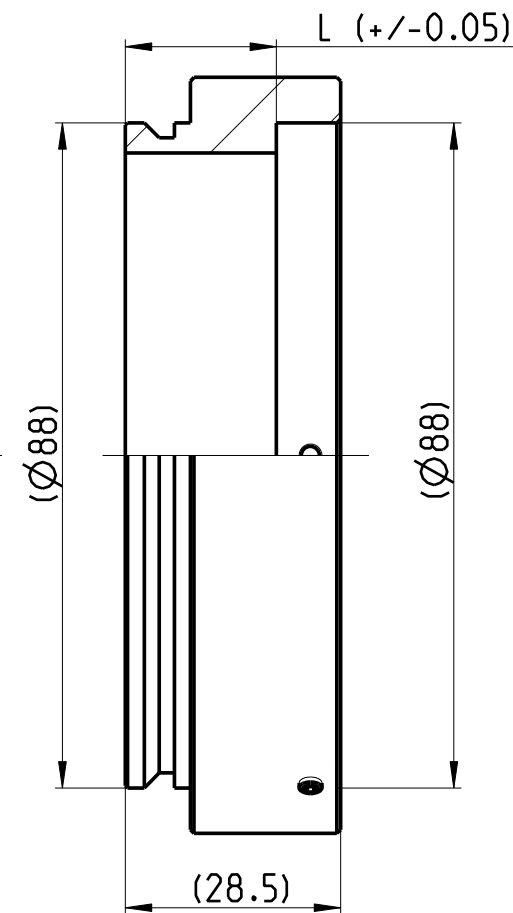

1:2

1:2

1:2

1:2

1:2

Extension L:	Product number	Item
20 mm	CP000423	allPIXA-Tubus-7k 20mm
40 mm	CP000424	allPIXA-Tubus-7k 40mm
60 mm	CP000425	allPIXA-Tubus-7k 60mm
80 mm	CP000426	allPIXA-Tubus-7k 80mm
100 mm	CP000427	allPIXA-Tubus-7k 100mm

		Tol. ISO 8015 DIN 2768 - mH		ISO 1302		Massstab 1:1	
				Datum: 29.02.2012 Name: Sulger Gepr.: -		1)	
				Chromosens GmbH Max-Stromeyerstr. 116 GER 78467 Konstanz		allPIXA Tubus 7k xx mm	
1	00M0000	29.02.2012	Sulger			Blatt 1 -	
Zust	Mitteilung	Datum	Name			CM060-B305-VOX-C	