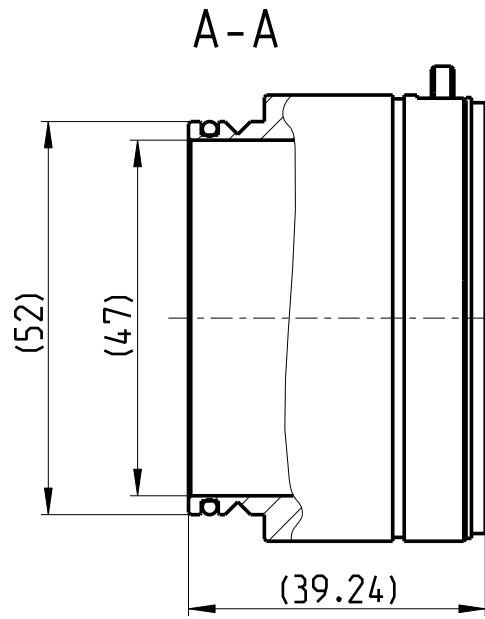

CONFIDADO COMO SECRETO INDUSTRIAL .
NOS RESERVAMOS TODOS LOS DERECHOS

Als Betriebsgeheimnis anvertraut ,
Alle Rechte vorbehalten

PROPRIETARY DATA, COMPANY CONFIDENTIAL.
ALL RIGHTS RESERVED

ISO 128 		Tol ISO 8015 DIN 2768 - mH		ISO 1302		Massstab 1:1	
						BOM_CP000385	
				Datum: 29.02.2012		- F-Mount Adapter allPIXA -	
				Name: Sulger			
				Gepr.: -			
2 OOM0000		29.02.2012		Sulger		Chromasens GmbH Max-Strömeierstr.116 GER 78464 Konstanz	
Zust Mitteilung		Datum		Name			
						CM060-B420-V20-C	
						Blatt 1 -	