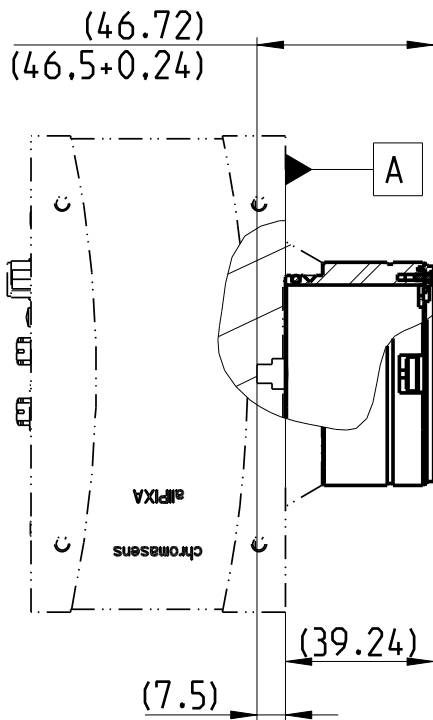

CONFIDADO COMO SECRETO INDUSTRIAL .
NOS RESERVAMOS TODOS LOS DERECHOS

Als Betriebsgeheimnis anvertraut ,
Alle Rechte vorbehalten

PROPRIETARY DATA, COMPANY CONFIDENTIAL.
ALL RIGHTS RESERVED

ISO 128 		Tol ISO 8015 DIN 2768 - mH		ISO 1302		Massstab 1:1	
						BOM_CP000385	
				Datum: 29.02.2012		- F-Mount Adapter allPIXA -	
				Name: Sulger			
				Gepr.: -			
2 OOM0000		29.02.2012		Sulger		Chromasens GmbH Max-Strömeierstr.116 GER 78464 Konstanz	
Zust Mitteilung		Datum		Name			
						CM060-B420-V20-C	
						Blatt 1 -	