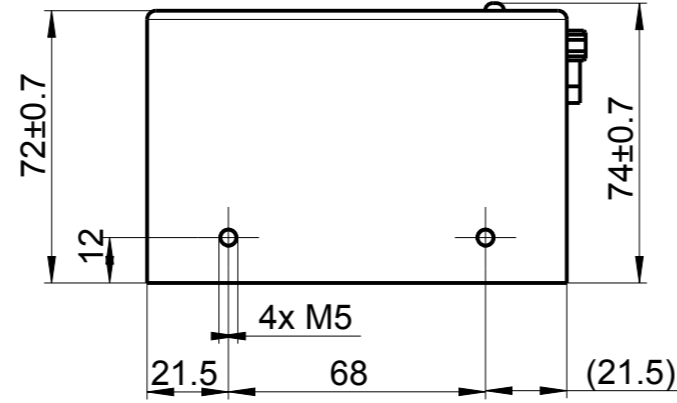

CONFIADO COMO SECRETO INDUSTRIAL .  
NOS RESERVAMOS TODOS LOS DERECHOS

Als Betriebsgeheimnis anvertraut ,  
Alle Rechte vorbehalten

PROPRIETARY DATA, COMPANY CONFIDENTIAL.  
ALL RIGHTS RESERVED

ISO 128 		Tol ISO 8015 DIN 2768 - mH		ISO 1302		Massstab 1:2	
						CP000411	
				Datum: 14.04.2011		LED-Control Unit XLC4	
				Name: Jenne			
				Gepr.: -			
				1			
02	-	24.04.2018	Jenne	Chromasens GmbH		Blatt	
Zust	Mitteilung	Datum	Name	Max-Stromeyerstr. 116 GER 78467 Konstanz		1-	
						CM061-B220-V100_C	