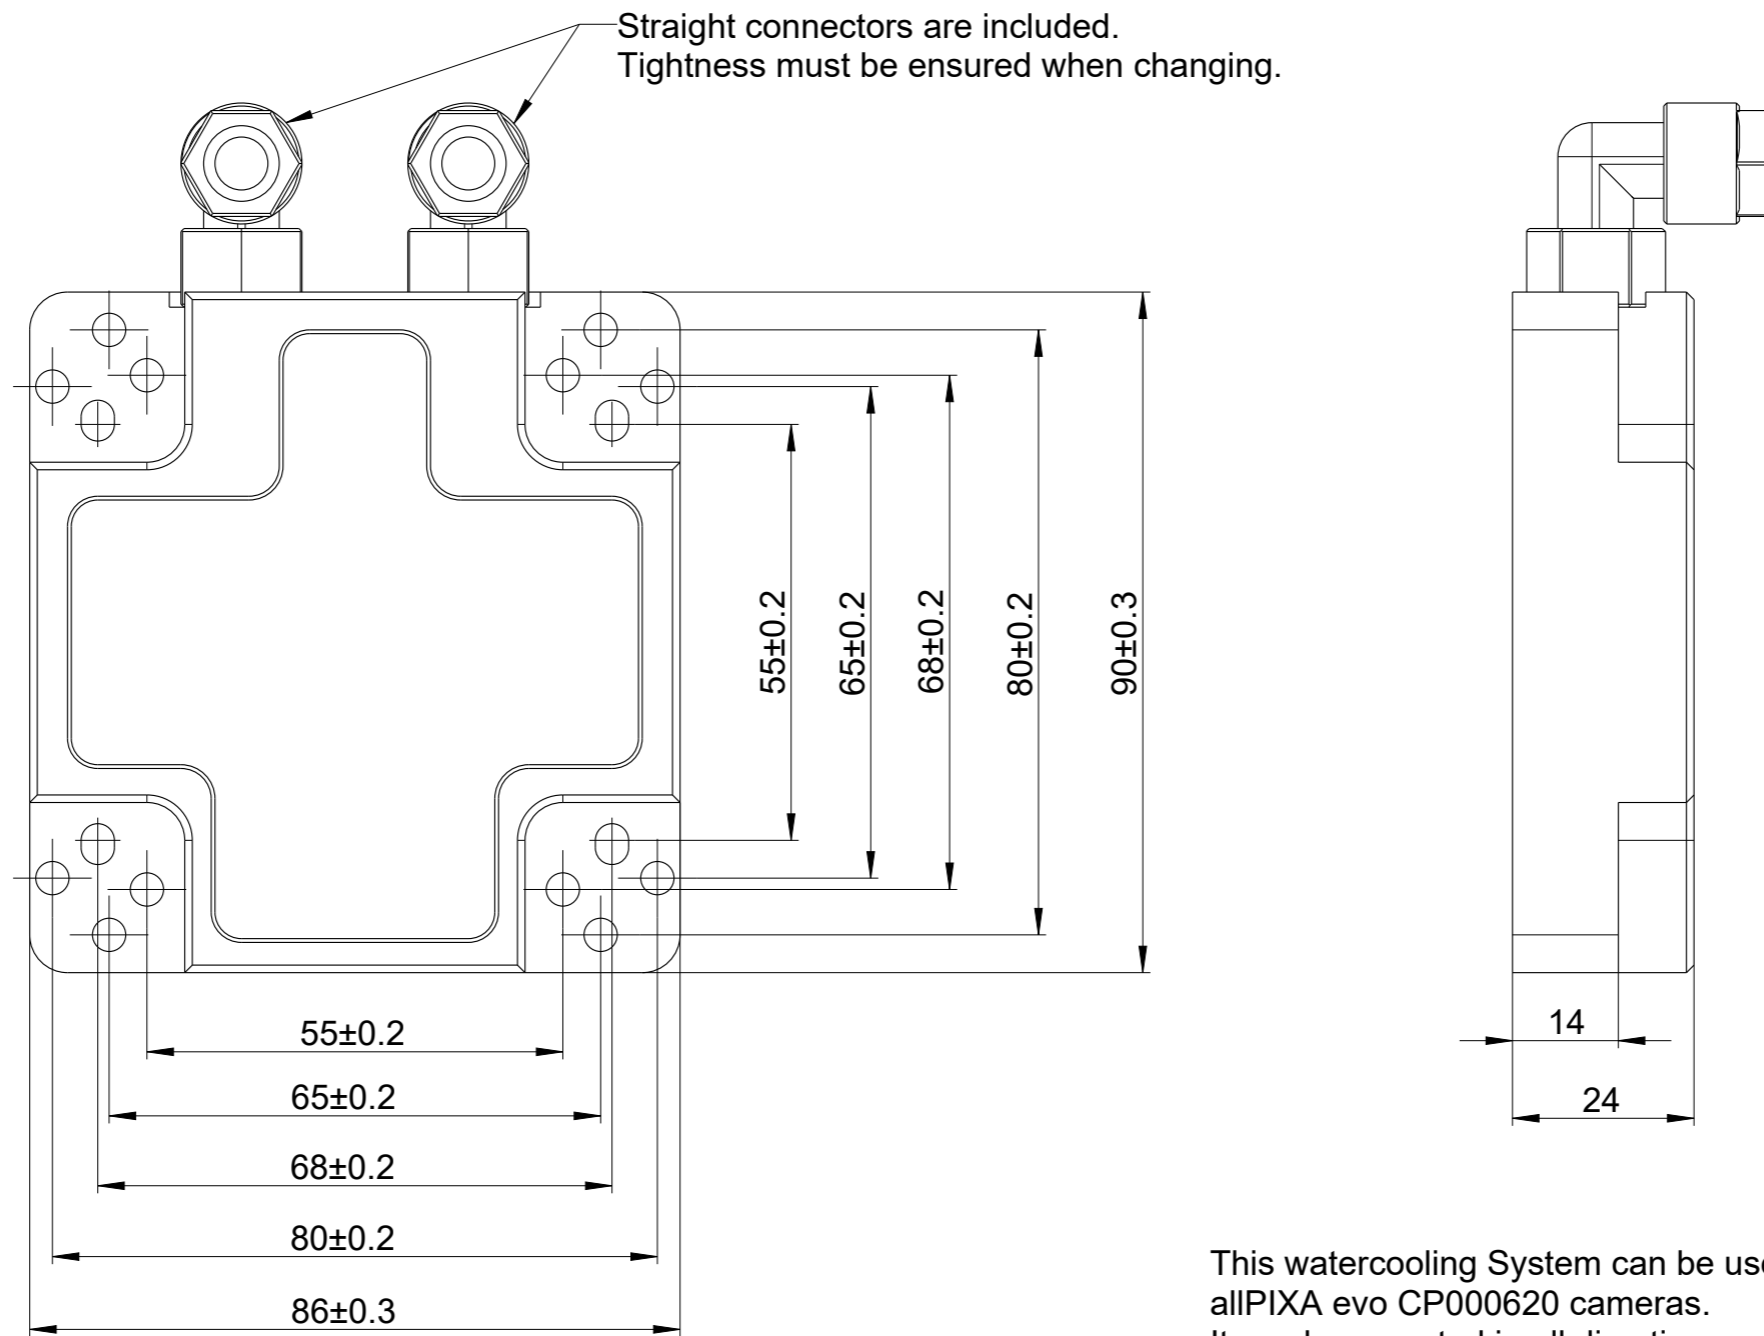

CONFIADO COMO SECRETO INDUSTRIAL .
NOS RESERVAMOS TODOS LOS DERECHOS

Als Betriebsgeheimnis anvertraut ,
Alle Rechte vorbehalten

PROPRIETARY DATA, COMPANY CONFIDENTIAL.
ALL RIGHTS RESERVED

This watercooling System can be used on all
allPIXA evo CP000620 cameras.
It can be mounted in all directions on all
free sides of the camera.

ISO 128 		Tol ISO 8015 DIN 2768 - mH		ISO 1302		Massstab 1:1		Creo4.0	
						BOM_CM060-B705-V1			
						Datum: 05.07.2021		allPIXA evo Water Cooling	
						Name: Joggerst			
						Gepr.:			
01 -		-		-		Chromasens GmbH		Blatt	
Zust Mitteilung		Datum		Name		Max-Stromeyerstr. 116 GER 78467 Konstanz		1 / 1	
								CM060-B705-V1-C	